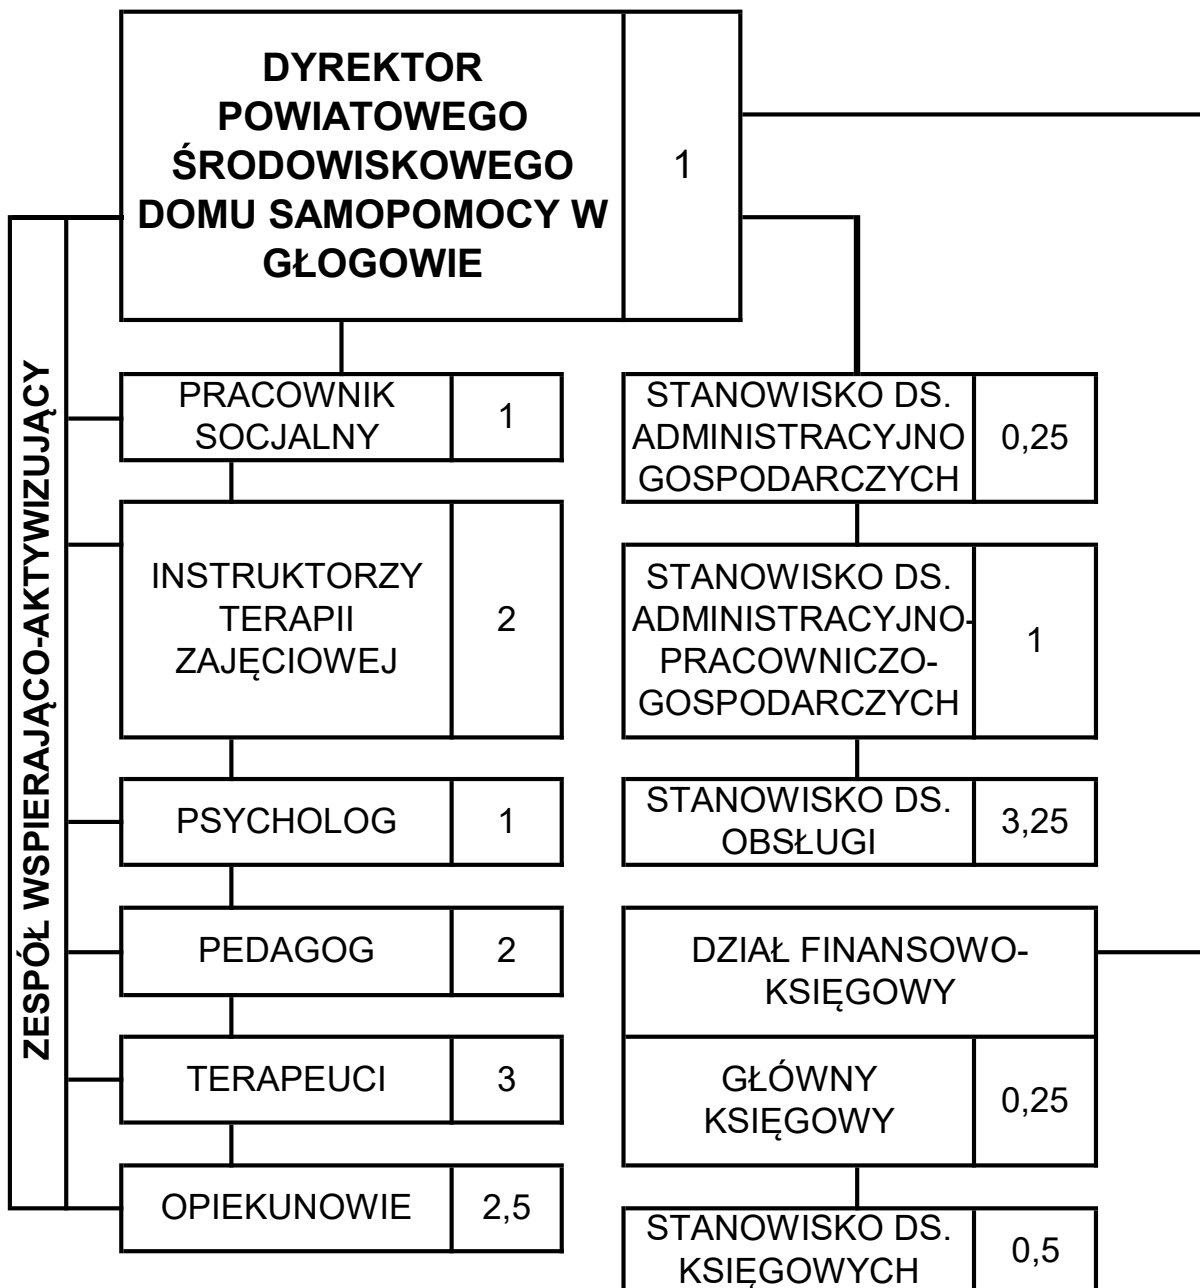

**SCHEMAT ORGANIZACYJNY
POWIATOWEGO ŚRODOWISKOWEGO DOMU
SAMOPOMOCY W GŁOGOWIE
- ŚRODOWISKOWY DOM SAMOPOMOCY W GŁOGOWIE
UL. NEPTUNA 33**

Ilość etatów: 17,75